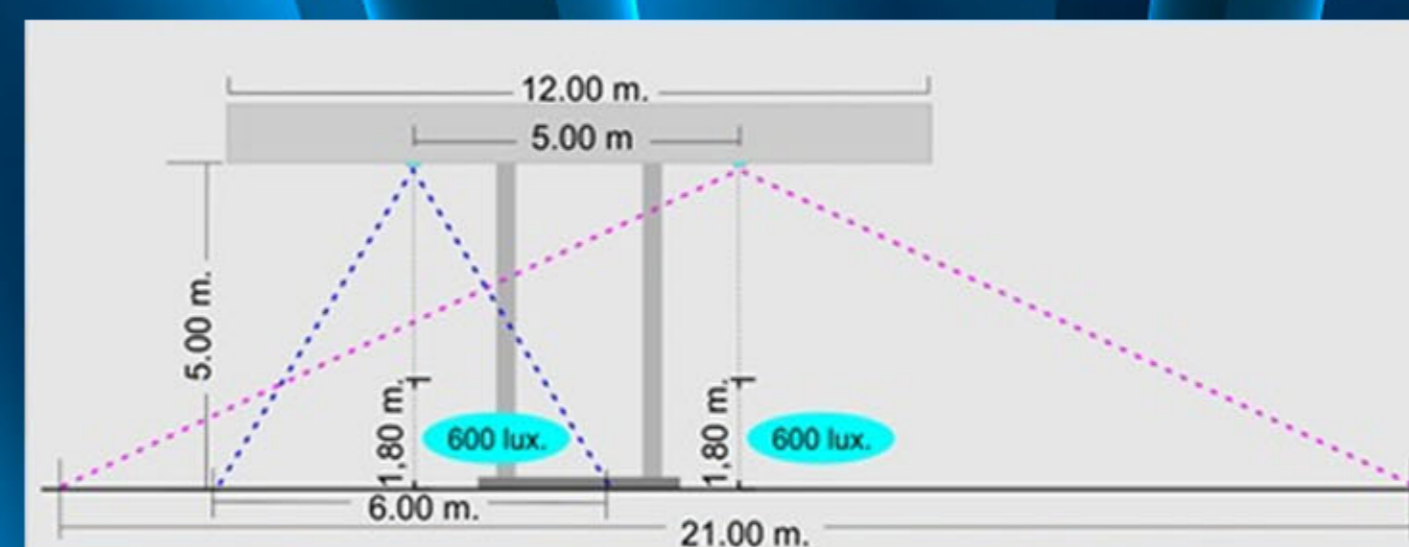

Luminaria LED - Para Cielo

Raso Estación de Servicio

Combustible liquido

MODELO
SMCRL130-1

**NUEVO
MODELO**

SMCRL130-1

Protección sobre-Temperatura.
Protección sobre-Tensión.
Protección sobre-Carga.
Protección cortocircuito.

Empresas que confiaron en nuestros productos

Modelo SMCRL130-1
Potencia: 130W
Módulos: 2 de 24 led por módulo
Led: CREE 179 Lm/W
Ángulo con lente: 65 / 130 grados de apertura.
Rendimiento del conjunto: 122,47 lumenes /W
Coseno fi: 0,99
Tensión de entrada. 150 VCA a 250 VCA.
Seguridad: Antiexplosivo
Área de dispersión de luz. 6.35 x 23.48 mts.
Temperatura de color. 5.700º kelvi
Garantía. 3 años libre mantenimiento.
Garantía horas de func. 13.000 .
Vida útil. 50.000 horas.